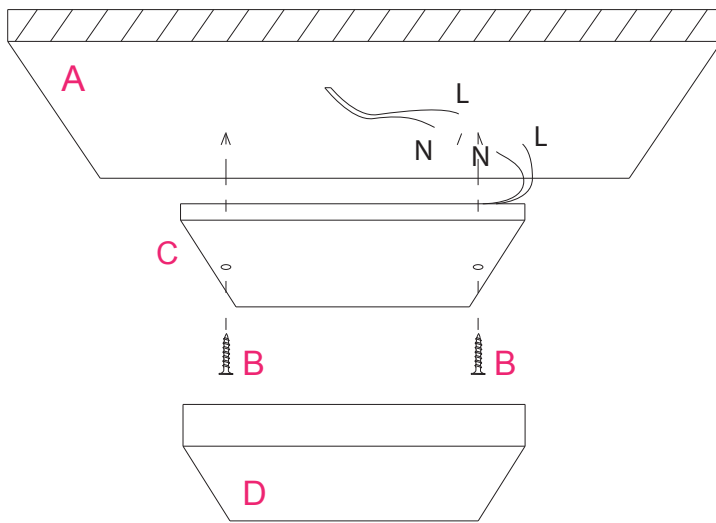

7. Установка

- 7.1. Выберите место для установки. Отсоедините рассеиватель, нажав на фиксаторы, расположенные на торцевой части корпуса светильника.
- 7.2. Выведите провода для подключения светильника (электропитание должно быть отключено).
- 7.3. Соедините выведенный провод с проводом светильника. ②
- 7.4. Изолируйте соединение с помощью специальных компонентов (термоусадочного кембрика). Жилы и изоляция проводов не должны иметь признаков как механического повреждения (трещины или негерметичность), так и перегрева, (подтеки или обугливание).
- 7.5. Установите светильник в выбранном месте с помощью саморезов (в комплекте).
- 7.6. Закрепите рассеиватель на корпусе светильника.