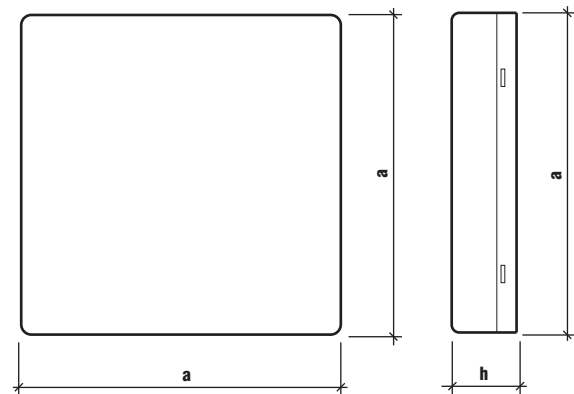

3. Комплект поставки

- 3.1. Светильник - 1 шт.
- 3.2. Драйвер - 1 шт.
- 3.3. Крепежные элементы (саморезы) - 2 шт.
- 3.4. Паспорт светильника - 1 шт.

4. Техническое описание

Наименование	Мощность, Вт	Аналог, Вт	Световой поток, лм Белый теплый	Световой поток, лм Белый универсальный	Вес, кг	Габаритные размеры, мм	Количество в упаковке, шт.
NLS-5	5	ЛН 50x1	400	450	0,13	a 102 x h 47	20
NLS-7	7	ЛН 60x1	530	600	0,17	a 120 x h 47	20
NLS-10	10	ЛН 80x1	820	900	0,23	a 150 x h 45	20
NLS-15	15	ЛН 60x2	1250	1350	0,41	a 200 x h 45	20
NLS-20	20	ЛН 80x2	1700	1800	0,49	a 250 x h 46	20
NLS-25	25	ЛН 100x2	2250	2350	0,71	a 300 x h 48	20