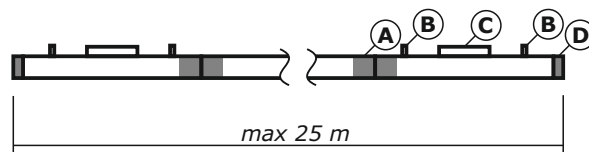

- выносной блок питания в защитном съемном алюминиевом боксе
- возможна комплектация светильника блоком аварийного питания (БАП)
- возможна комплектация блоком питания с **НЕСКОЛЬКИМИ ВЫВОДАМИ** - Вы можете включать как всю линейку, так и выборочно отдельные модули (например, в режиме экономии электроэнергии в ночное время каждый 5-ый модуль и т.д.)

Конструкция/корпус светильника

- **легкоразборный корпус из алюминиевого профиля**, металлическая задняя крышка
- порошковая покраска всех элементов светильника (стандартное исполнение - цвет «белый»)
- коннекторы и торцевые заглушки изготовлены из высококачественного пластика, не желтеют и не деформируются со временем
- **повышенная степень защиты от воздействия окружающей среды IP40** (в отличие от стандартных офисных светильников других производителей IP20)

Особенности монтажа и подключения

- монтаж на тросовом подвесе или непосредственно на опорную поверхность с помощью специальных скоб, подходят для монтажа на перфорированный лоток
- скрытое соединение светильников соединяются в линию с помощью внутренних коннекторов без использования дополнительного крепежа
- на торцах устанавливаются заглушки в цвет корпуса
- электроподключение последовательное, **максимальная длина световой линии 25 метров на один ввод питания**
- **возможность подключения светильников в одной линии на разные фазы*** (max 3) / *дополнительная опция/*