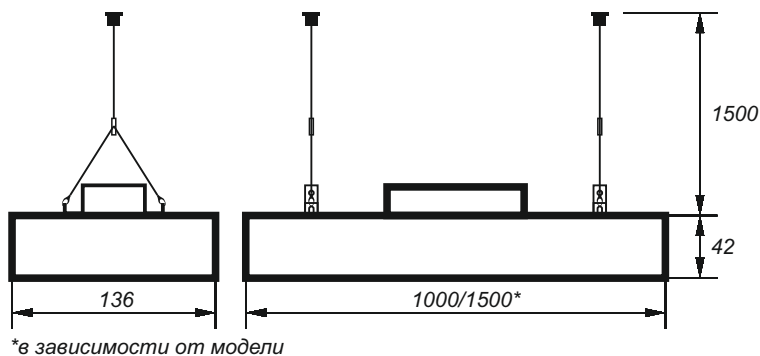

ДОПОЛНИТЕЛЬНО

WS-1.5	тросовый подвес
MB	скоба для крепления на потолок
CB	стыковочный кронштейн
EC	крышка торцевая

Цветовая температура

2800-3200K

3900-4200K

5000-5500K