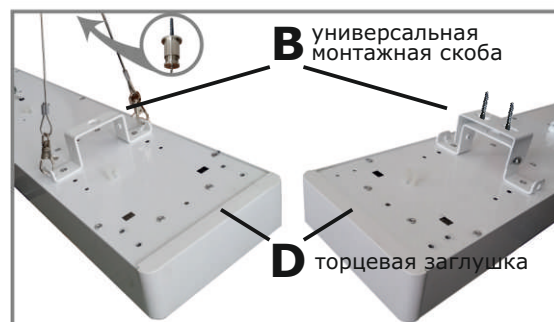

Блок питания светильника

- выносной блок питания в защитном съемном алюминиевом боксе
- возможна комплектация светильника блоком аварийного питания (БАП)
- возможна комплектация блоком питания с **НЕСКОЛЬКИМИ ВЫВОДАМИ** - Вы можете включать как всю линейку, так и выборочно отдельные модули (например, в режиме экономии электроэнергии в ночное время каждый 5-ый модуль и т.д.)

Конструкция/корпус светильника

- **легкоразборный корпус из алюминиевого профиля**, металлическая задняя крышка
- порошковая покраска всех элементов светильника (стандартное исполнение - цвет «белый»)
- коннекторы и торцевые заглушки изготовлены из высококачественного пластика, не желтеют и не деформируются со временем
- **повышенная степень защиты от воздействия окружающей среды IP40** (в отличие от стандартных офисных светильников других производителей IP20)

Особенности монтажа и подключения

- монтаж на тросовом подвесе или непосредственно на опорную поверхность с помощью специальных скоб, подходят для монтажа на перфорированный лоток
- скрытое соединение светильников соединяются в линию с помощью внутренних коннекторов без использования дополнительного крепежа
- на торцах устанавливаются заглушки в цвет корпуса
- электроподключение последовательное, **максимальная длина световой линии 25 метров на один ввод питания**
- **возможность подключения светильников в одной линии на разные фазы*** (max 3) / *дополнительная опция/*