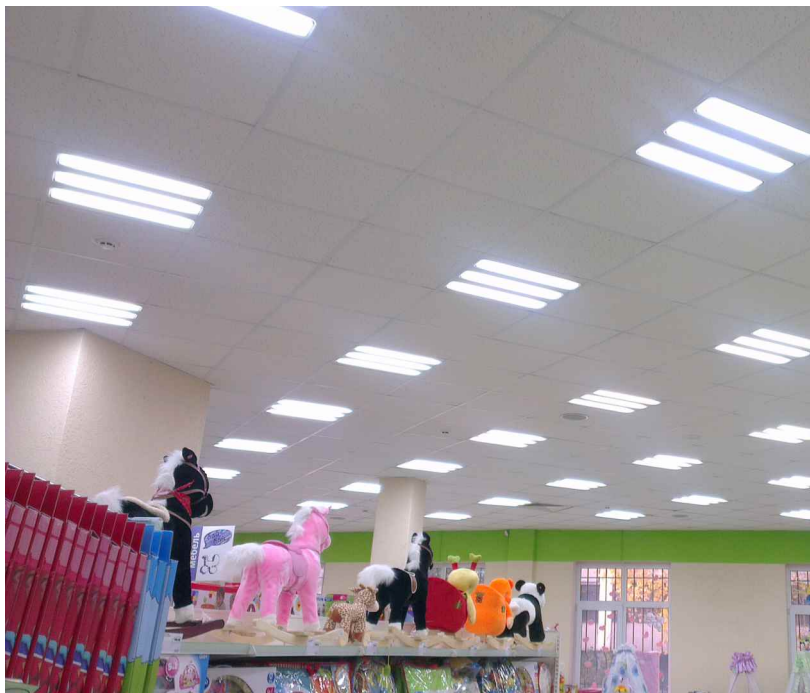

МОДЕЛЬ GRA32-14

АДМИНИСТРАТИВНО-ОФИСНОЕ
ОСВЕЩЕНИЕ

Лицевая поверхность   Обратная поверхность