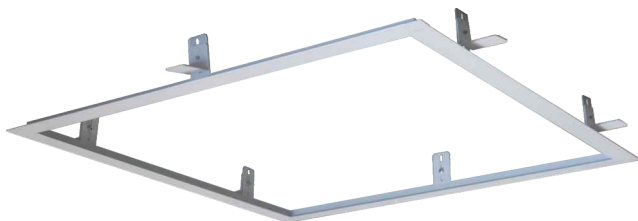

Дополнительные комплектующие:

**РАМКА ДЛЯ ВСТРАИВАНИЯ
В ПОТОЛКИ ИЗ ГИПСОКАРТОНА**

код заказа	размер, мм	подходит для моделей
F600x600	640/640	GRA32-14, GRA30-15, GSA32-01, GRA30-16, GRA45-09

**НАПРАВЛЯЮЩИЕ ДЛЯ ВСТРАИВАНИЯ
В ПОТОЛКИ ТИПА «ГРИЛЬЯТО»**