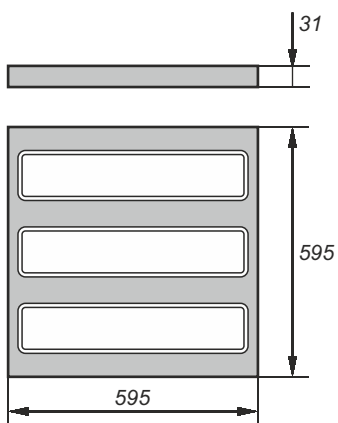

АДМИНИСТРАТИВНО-ОФИСНОЕ
ОСВЕЩЕНИЕ

ООО «Новый свет»

390046 Россия, г. Рязань, ул. Маяковского, 1А
тел. +7 (4912) 77-89-00, факс +7 (4912) 77-89-02

e-mail: info@nlco.ru

WWW.NLCO.RU

GRA32-14-C-02		32W, 2800Lm, 5000-5500K, угол рассеивания 120°
GRA32-14-NW-02		32W, 2800Lm, 3900-4200K, угол рассеивания 120°
GRA32-14-W-02		32W, 2600Lm, 2800-3200K, угол рассеивания 120°